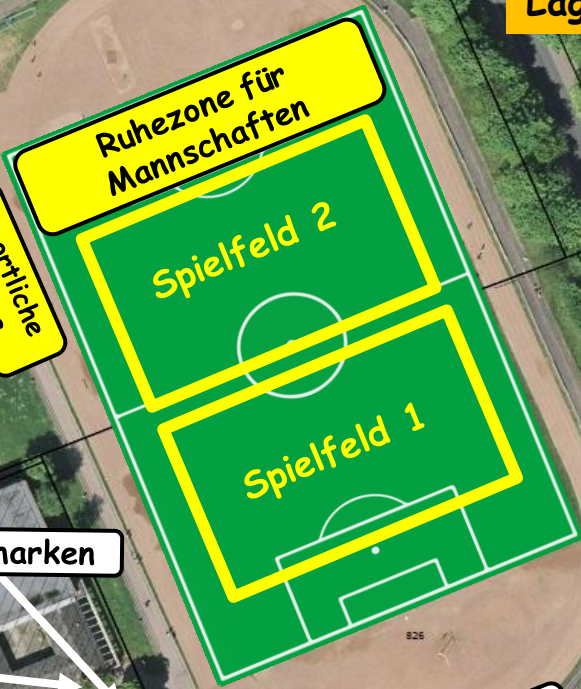

Wo finde ich ... ?

Lageplan

Sportliche Leitung

Wertmarken

Mittagessen Mannschaften (Eingang)

WC

Cafeteria

Umkleiden

Essen & Trinken

← EINGANG

Kasse

Platzanlage
Hermann-Dropmann-
Bezirkssportanlage
Driescher Str. 35
41564 Kaarst

Driescher Straße

Benediktstraße