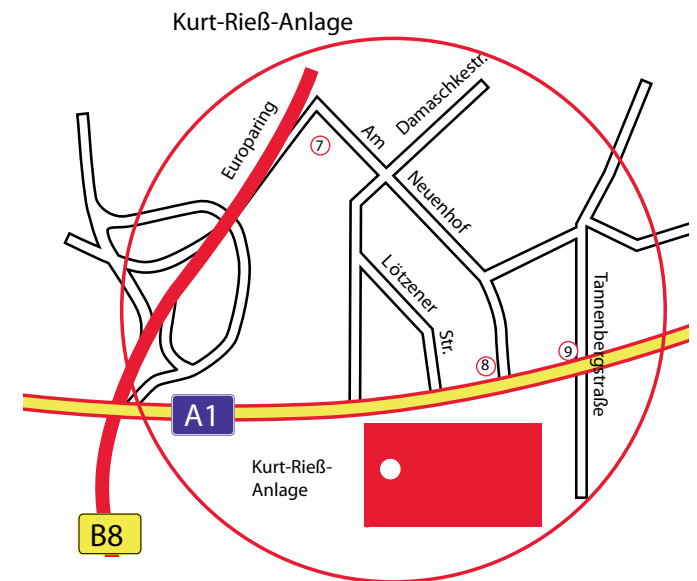

TSV Bayer 04 Leverkusen e.V.

Wegbeschreibung zur Kurt-Rieß-Anlage

Tannenbergstraße 57, 51373 Leverkusen, Tel. 0214-86800-0

Über die Autobahn A3, Ausfahrt Opladen kommend:

- ☞ Verlassen Sie die A3 an der ① AS Opladen (22)
- ☞ Rechts ab auf die ② Bonner Straße
- ☞ Nach ca. 100m rechts halten auf die ③ B8
- ☞ An der Ampelanlage rechts auf den ④ Europaring
- ☞ Nach ca. 400m halb rechts auf die parallel verlaufende ⑤ Hardenbergstraße
- ☞ Im ⑥ Kreisverkehr geradeaus
- ☞ Nach ca. 300m links ab ⑦ „Am Neuenhof“
- ☞ Nach ca. 400m links auf die ⑧ Marienburger Straße
- ☞ Nach ca. 50m rechts auf die ⑨ Tannenbergstraße
- ☞ Unterqueren Sie die Autobahn zur Kurt-Rieß-Anlage