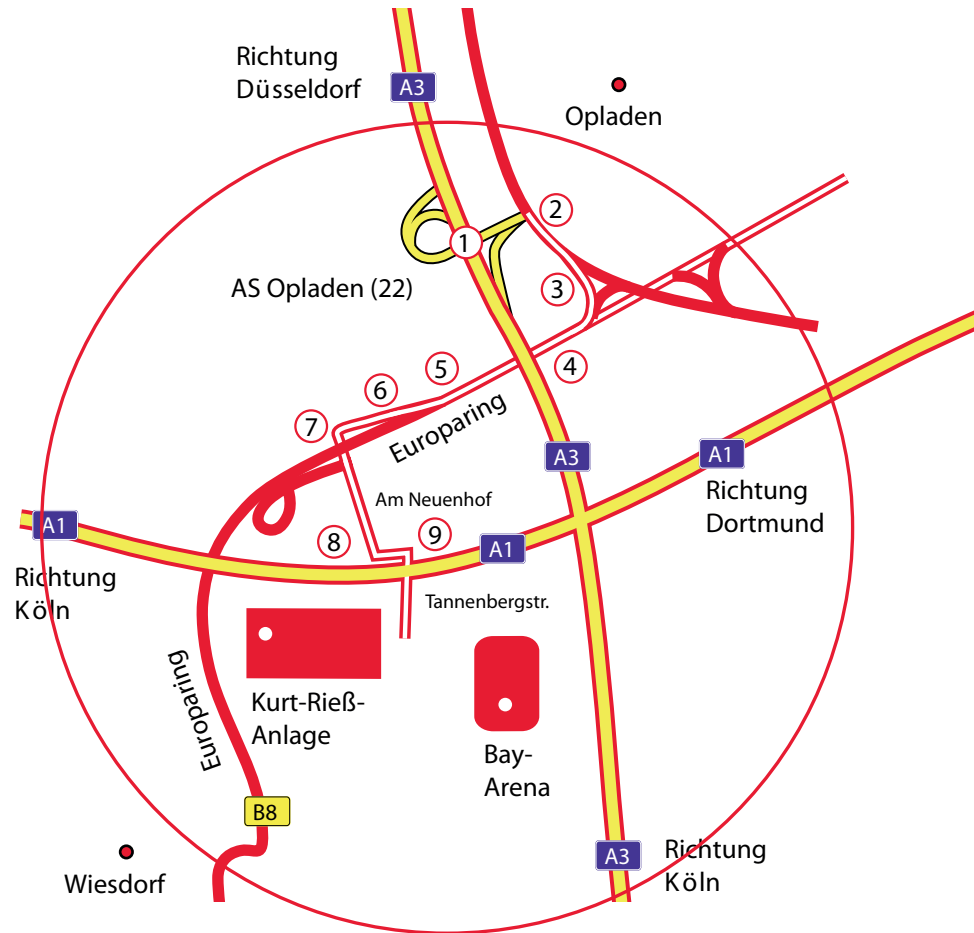

TSV Bayer 04 Leverkusen e.V.

Wegbeschreibung zur Kurt-Rieß-Anlage

Tannenbergstraße 57, 51373 Leverkusen, Tel. 0214-86800-0

Über die Autobahn A3, Ausfahrt Opladen kommend:

- ☞ Verlassen Sie die A3 an der ① AS Opladen (22)
- ☞ Rechts ab auf die ② Bonner Straße
- ☞ Nach ca. 100m rechts halten auf die ③ B8
- ☞ An der Ampelanlage rechts auf den ④ Europaring
- ☞ Nach ca. 400m halb rechts auf die parallel verlaufende ⑤ Hardenbergstraße
- ☞ Im ⑥ Kreisverkehr geradeaus
- ☞ Nach ca. 300m links ab ⑦ „Am Neuenhof“
- ☞ Nach ca. 400m links auf die ⑧ Marienburger Straße
- ☞ Nach ca. 50m rechts auf die ⑨ Tannenbergstraße
- ☞ Unterqueren Sie die Autobahn zur Kurt-Rieß-Anlage